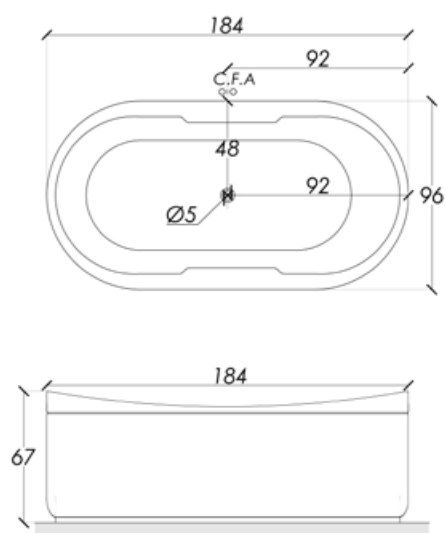

IDROMASSAGGIO / WHIRLPOOL

AIRPOOL / AIRPOOL

MICRO JETS / MICRO JETS

CROMOTERAPIA / CROMOTHERAPY

DATI TECNICI / TECHNICAL DATA / TECHNIQUES / TECHNISCHE DATEN

Vasca con telaio / Bathtub with frame Baignoire avec chasis / Wanne mit zarge	184x96	D0215	€ 1606
Vasca idromassaggio 8 Jet / Whirlpool bathtub 8 Jet Baignoire hydromassage 8 Jet / Hydromassagewanne 8 Jet	184x96	D0216	€ 2518
Vasca idromassaggio 8 Jet + Airpool 12 jet/ Whirlpool bathtub 8 Jet + Airpool 12 jet Baignoire hydromassage 8 Jet + Airpool 12 jet/ Hydromassagewanne 8 Jet + Airpool 12 jet	184x96	D0217	€ 3616
Pannello/ Front/ Tablier/ Frontale		D0218	€ 523
Cromoterapia led/ Chromotherapy led / Chromothérapie led / Farbtherapie led		D0051	€ 418
Micro jets/ Micro jets/ Micro jets/ Micro jets		D0053	€ 400
Rubinetteria/ Tapware/ Taps / Taps	FOUR	D0055	€ 499
Rubinetteria/ Tapware/ Taps / Taps	FIVE	D0060	€ 549
Disinfezione/ Disinfection/ Désinfection/ Desinfektion		D0056	€ 320
Colonna scarico/ Drain pipe/ Colone de vidage/ Überlaufgarnitur		D0057	€ 72