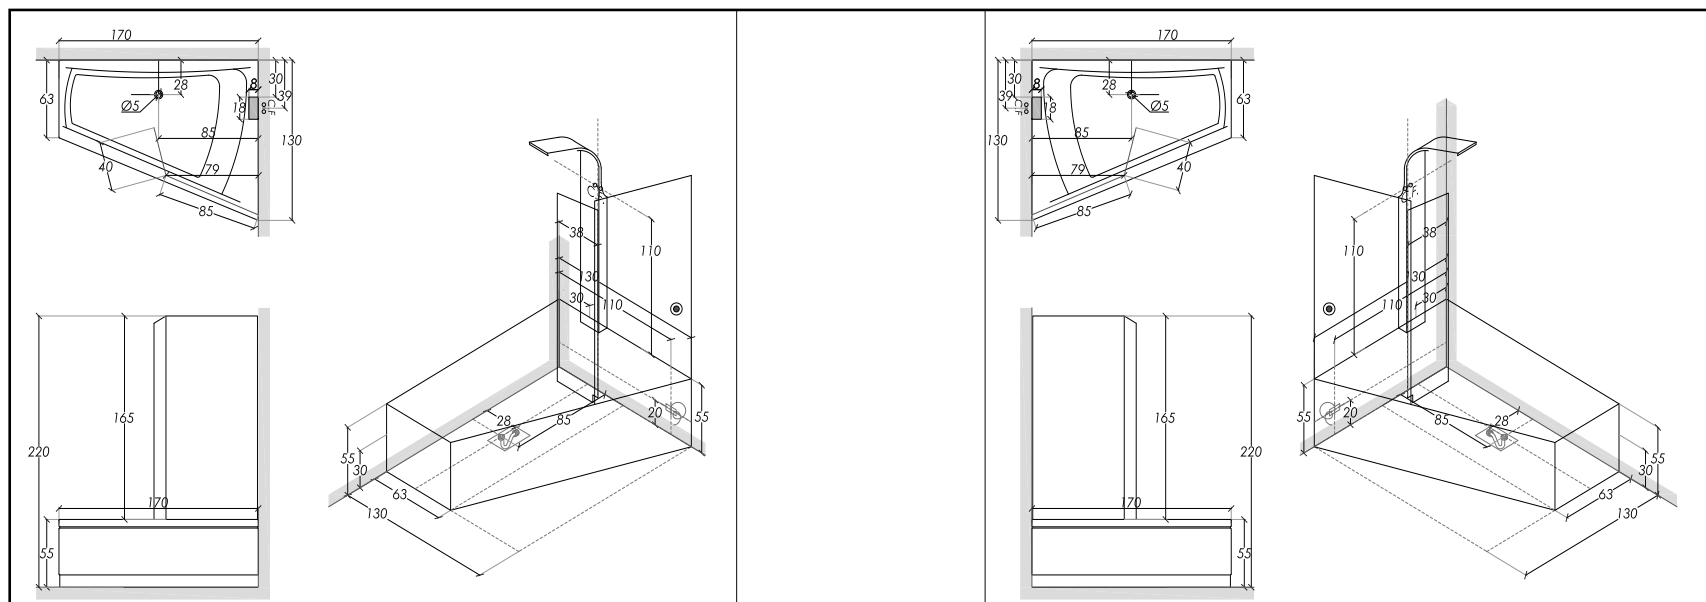

DATI TECNICI / TECHNICAL DATA / TECHNIQUES / TECHNISCHE DATEN