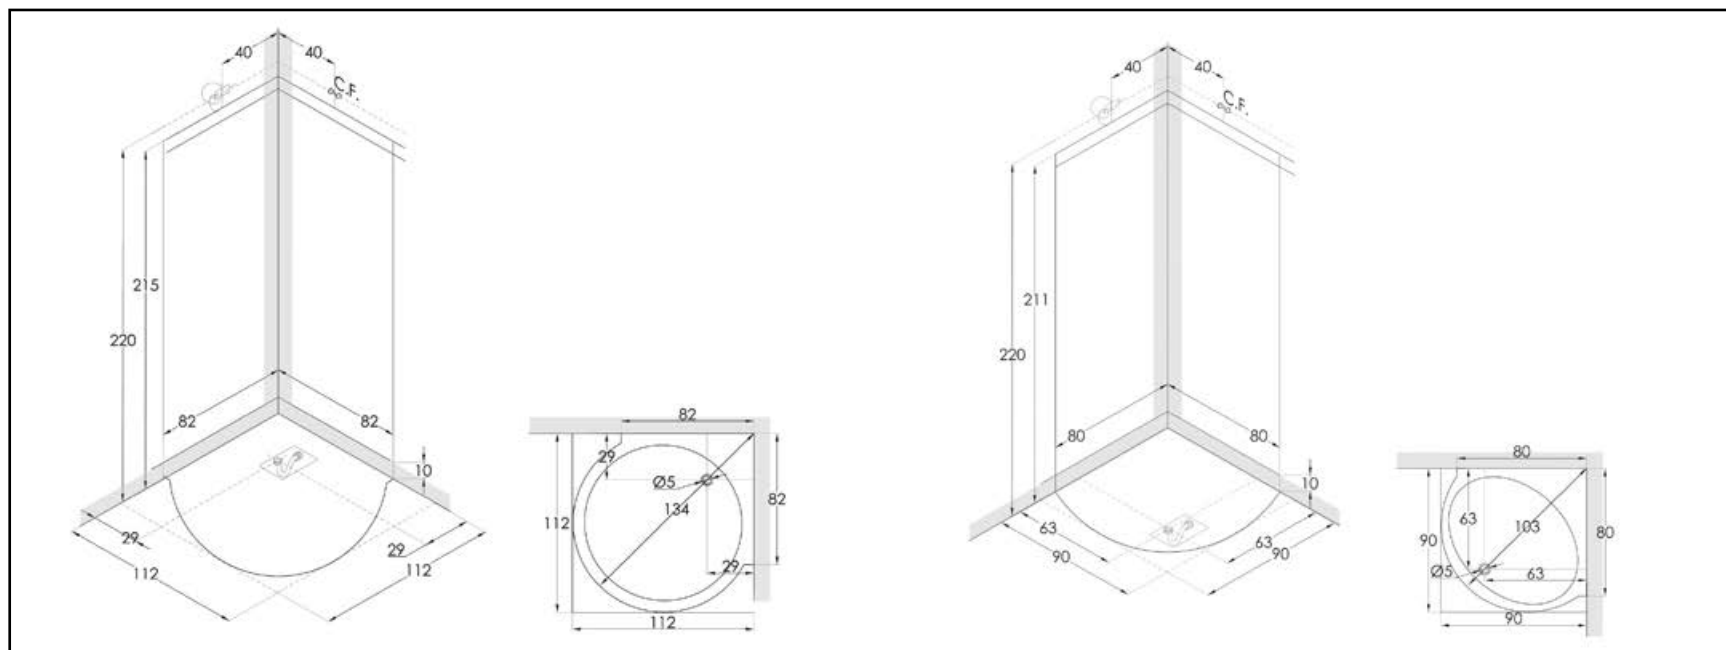

Cabina Multifunzione / Multifunction Cabin
Multifunction Cabine / Multifunktions Cabine

90x90
112x112

D0150
D0151

€ 2328
€ 3021

DI SERIE / STANDARD

Rubinetteria, Soffione, Doccetta, Idromassaggio, Piletta di scarico