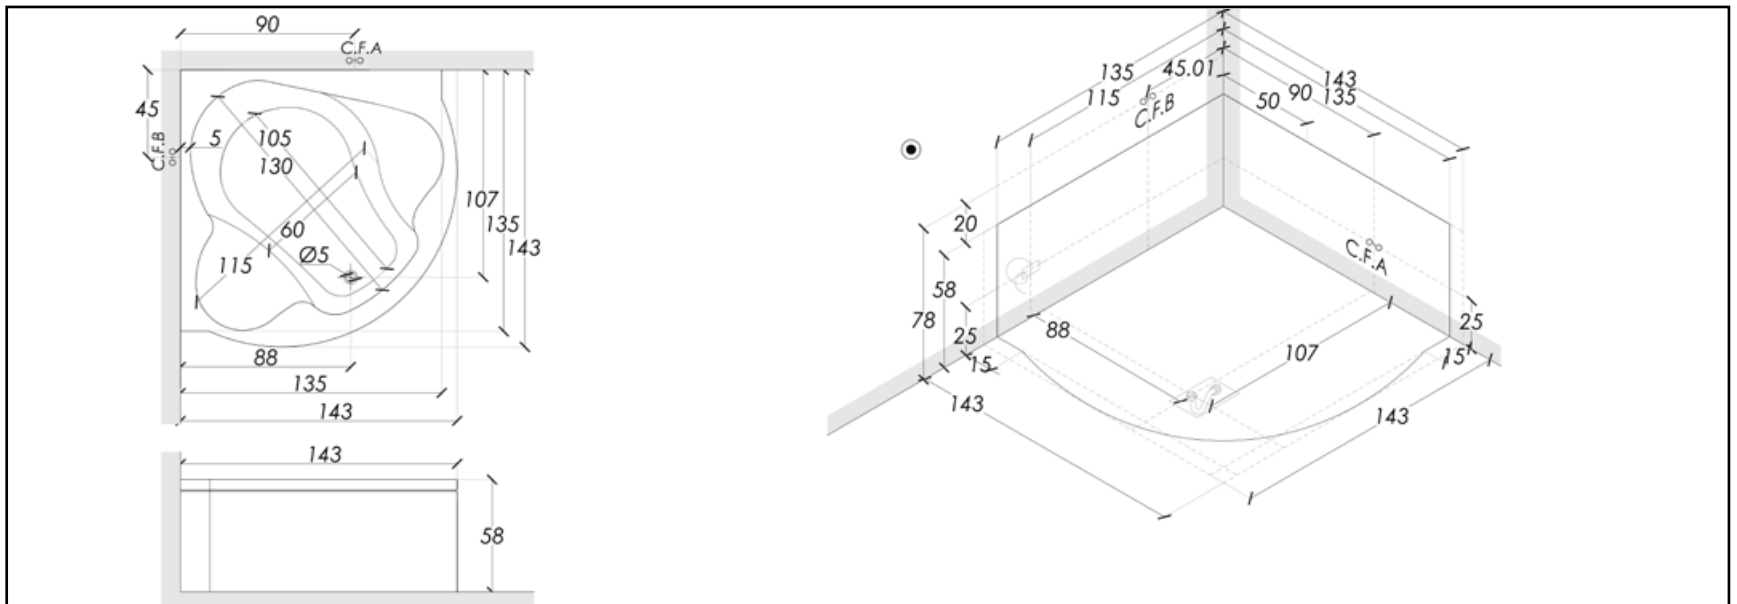

DATI TECNICI / TECHNICAL DATA / TECHNIQUES / TECHNISCHE DATEN