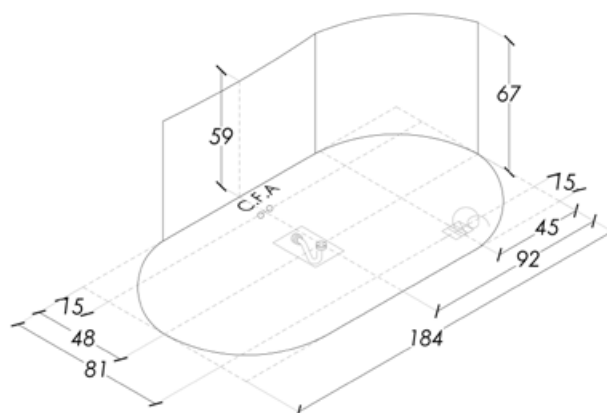

IDROMASSAGGIO / WHIRLPOOL

AIRPOOL / AIRPOOL

MICRO JETS / MICRO JETS

CROMOTERAPIA / CROMOTHERAPY

DATI TECNICI / TECHNICAL DATA / TECHNIQUES / TECHNISCHE DATEN

Vasca con telaio / Bathtub with frame Baignoire avec chasis / Wanne mit zarge	184x96	D0215	€ 1606
Vasca idromassaggio 8 Jet / Whirlpool bathtub 8 Jet Baignoire hydromassage 8 Jet / Hydromassagewanne 8 Jet	184x96	D0216	€ 2518
Vasca idromassaggio 8 Jet + Airpool 12 jet/ Whirlpool bathtub 8 Jet + Airpool 12 jet Baignoire hydromassage 8 Jet + Airpool 12 jet/ Hydromassagewanne 8 Jet + Airpool 12 jet	184x96	D0217	€ 3616
Pannello/ Front/ Tablier/ Frontale		D0218	€ 523
Cromoterapia led/ Chromotherapy led / Chromothérapie led / Farbtherapie led		D0051	€ 418
Micro jets/ Micro jets/ Micro jets/ Micro jets		D0053	€ 400
Rubinetteria/ Tapware/ Taps / Taps	FOUR	D0055	€ 499
Rubinetteria/ Tapware/ Taps / Taps	FIVE	D0060	€ 549
Disinfezione/ Disinfection/ Désinfection/ Desinfektion		D0056	€ 320
Colonna scarico/ Drain pipe/ Colone de vidage/ Überlaufgarnitur		D0057	€ 72