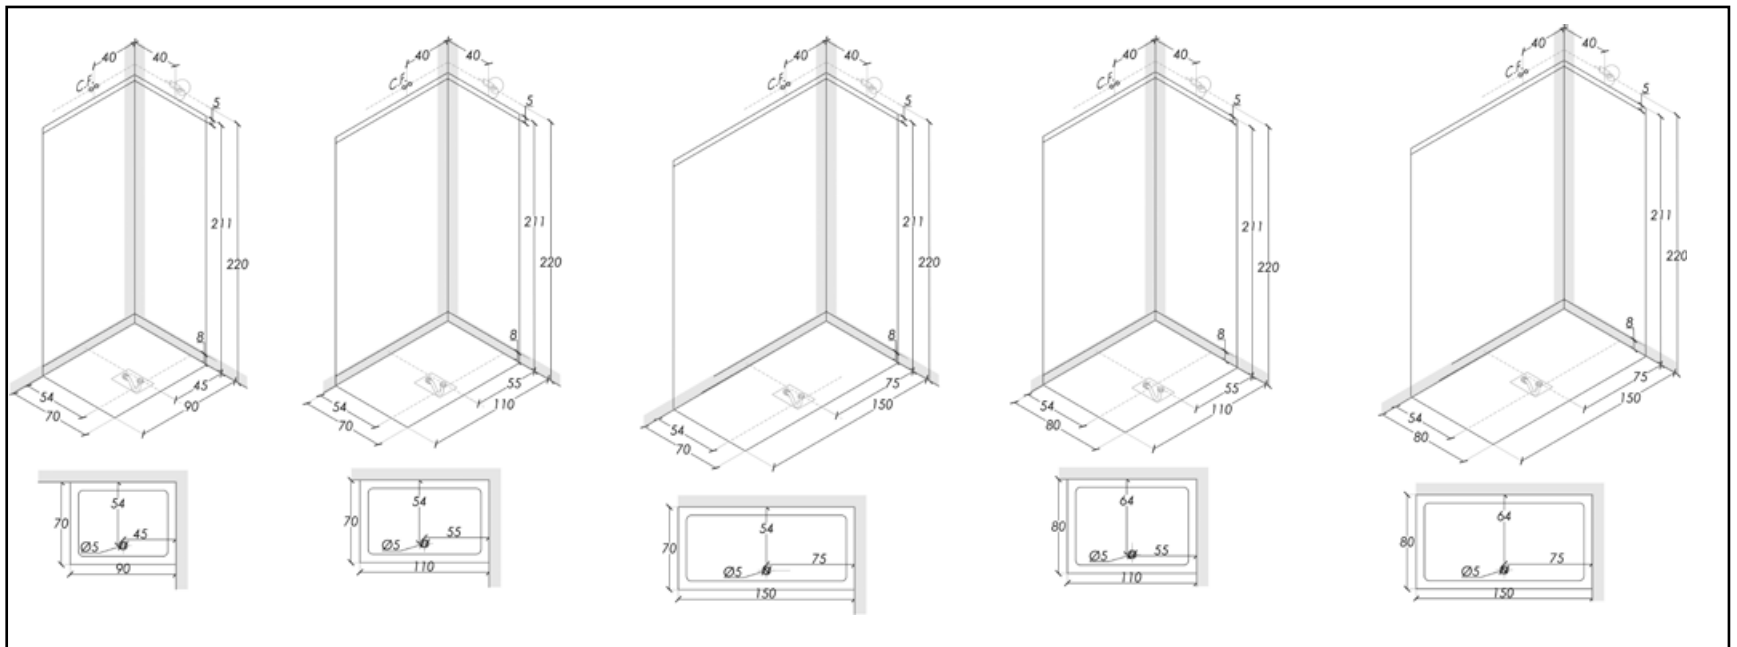

Cabine: Weiß, Schwarz, Silber, Rot
Internen Kristall: Weiß, Schwarz, Silber

IDROMASSAGGIO / WHIRLPOOL

SOFFIONE / SHOWER HEAD

PEDANA / SHOWER MAD

CROMOTERAPIA / CROMOTHERAPY

DATI TECNICI / TECHNICAL DATA / TECHNIQUES / TECHNISCHE DATEN