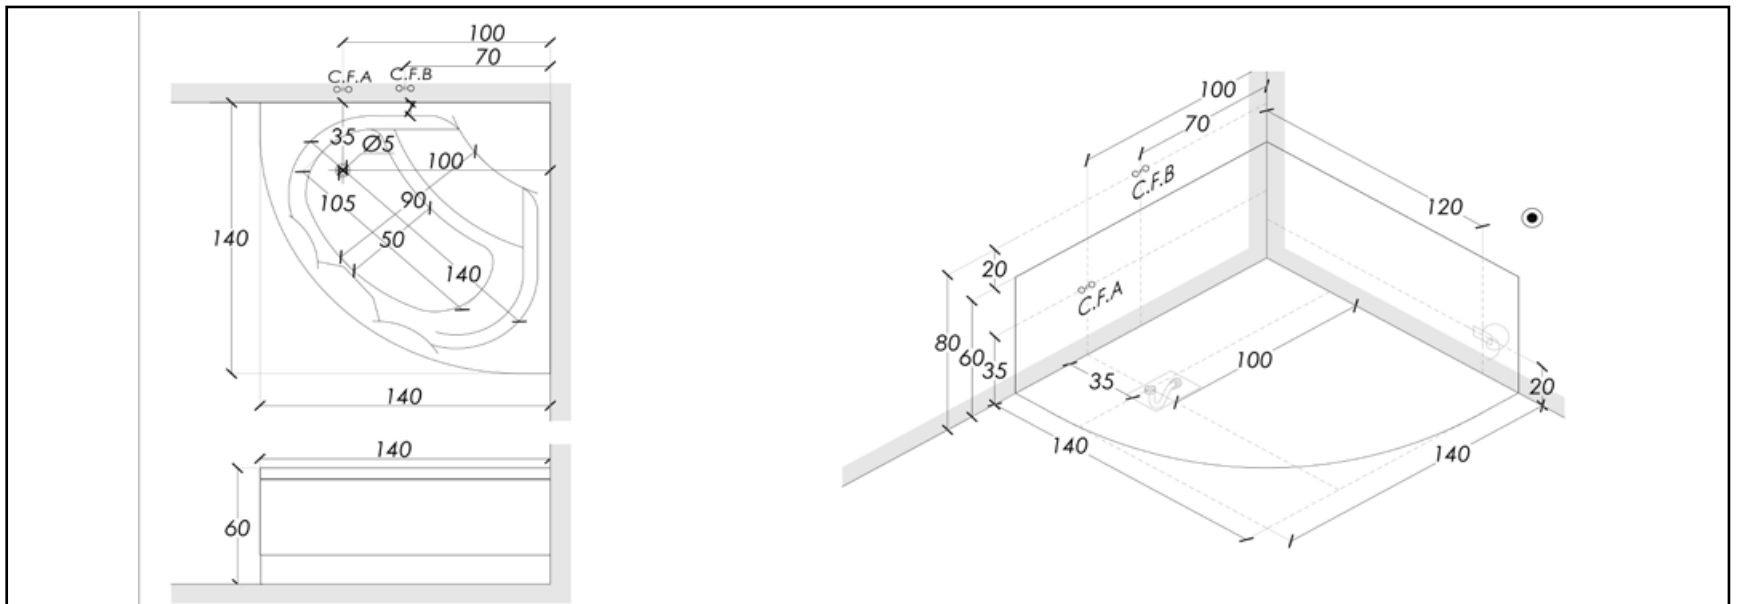

DATI TECNICI / TECHNICAL DATA / TECHNIQUES / TECHNISCHE DATEN