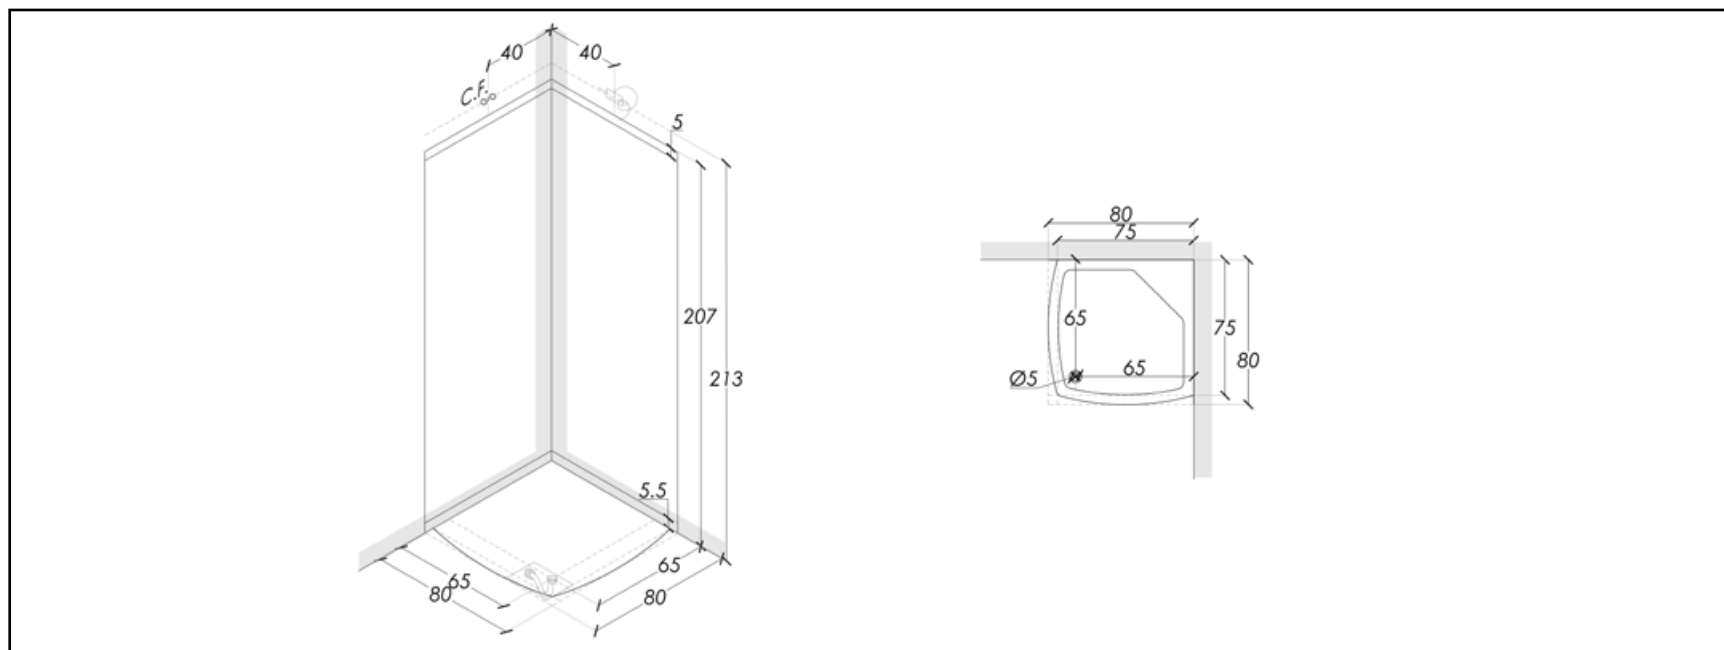

DATI TECNICI / TECHNICAL DATA / TECHNIQUES / TECHNISCHE DATEN