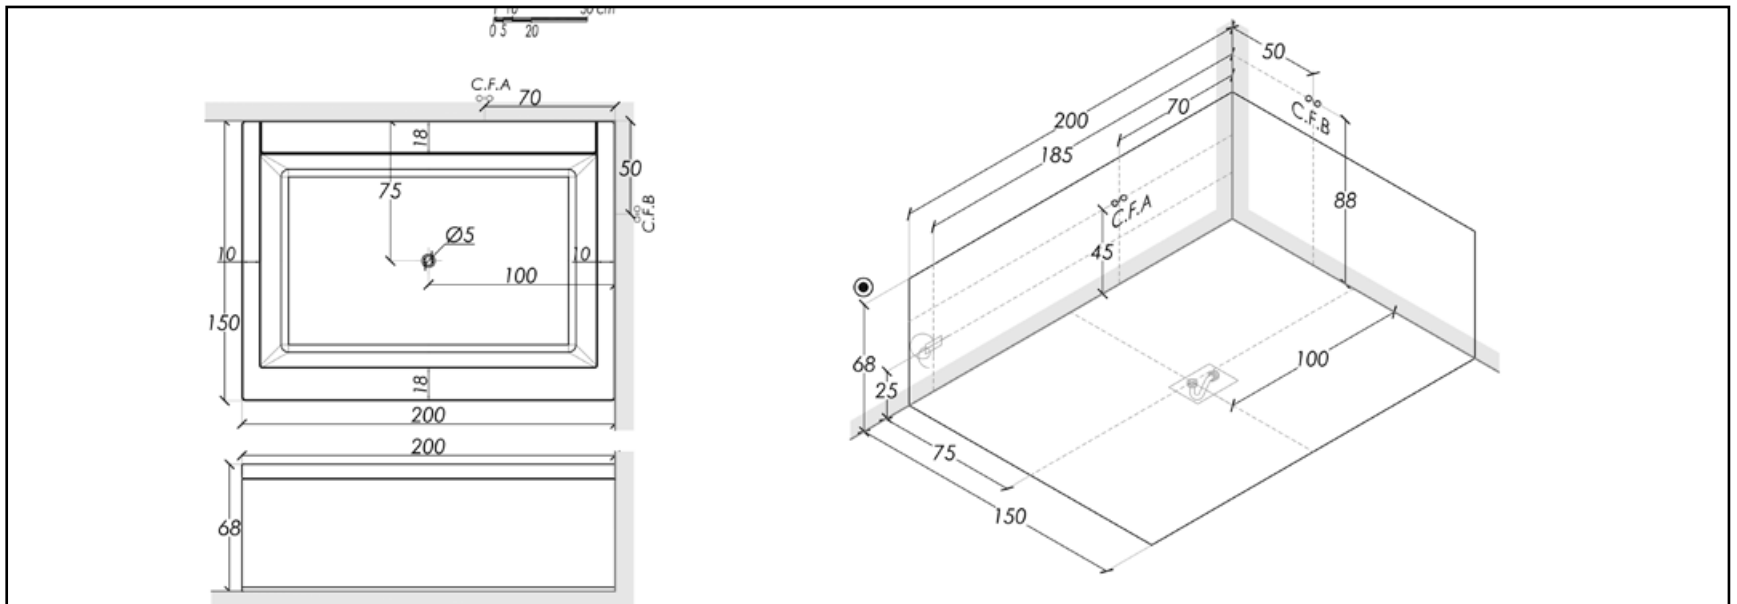

DATI TECNICI / TECHNICAL DATA / TECHNIQUES / TECHNISCHE DATEN