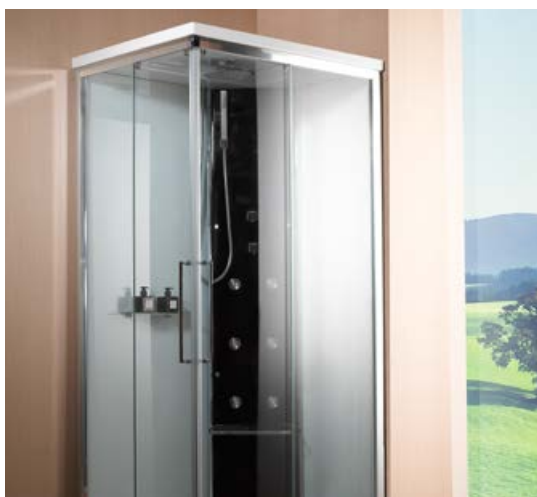

€ 1508

Scambiatore di calore / Heat exchanger / Echangeur de chaleur / Wärmetauscher
 3000 w

D0922

€ 1460

SHOWER BOX
BOITE DE DOUCHE
BADEWANNEN

BOX DOCCIA

20 GEMSTONE
24 LUXO
26 KONSTANT
28 KRONOS
30 PEGASO
32 PACIFIC
34 WARM
36 WEGA