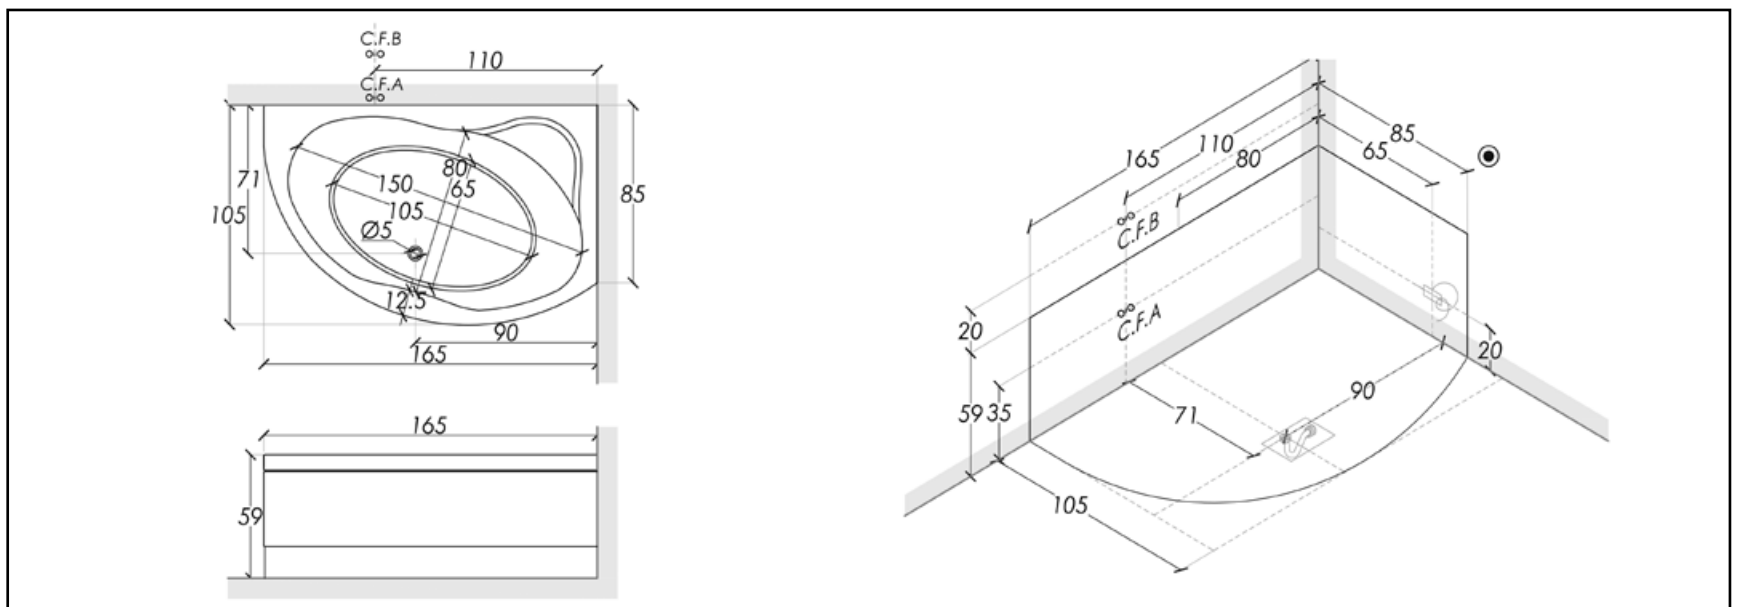

DATI TECNICI / TECHNICAL DATA / TECHNIQUES / TECHNISCHE DATEN