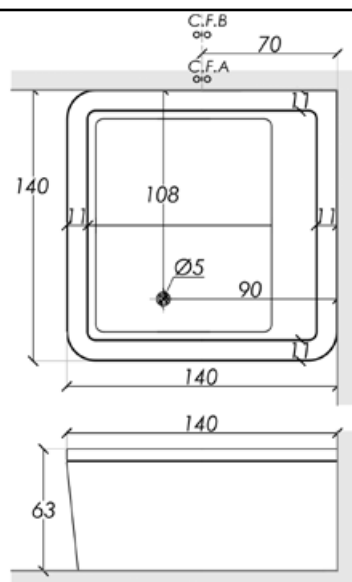

DATI TECNICI / TECHNICAL DATA / TECHNIQUES / TECHNISCHE DATEN