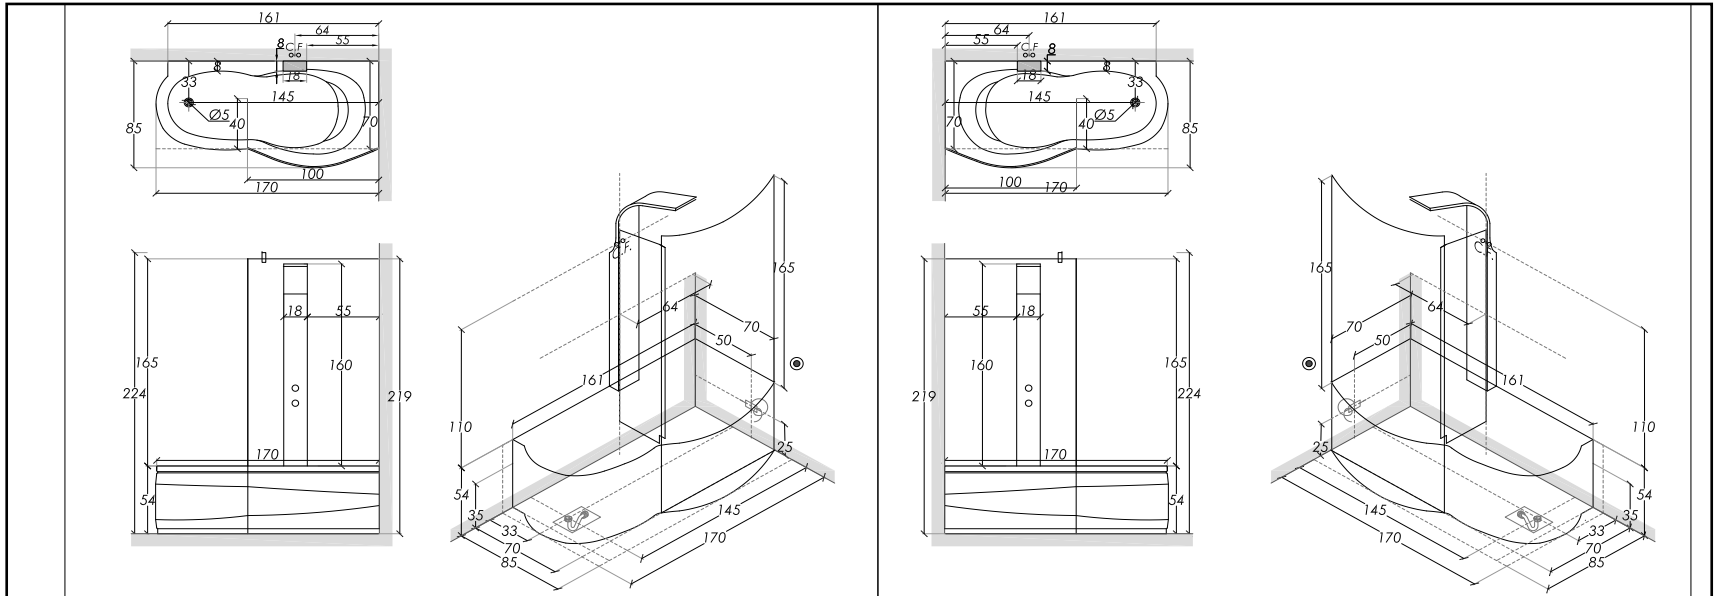

DATI TECNICI / TECHNICAL DATA / TECHNIQUES / TECHNISCHE DATEN