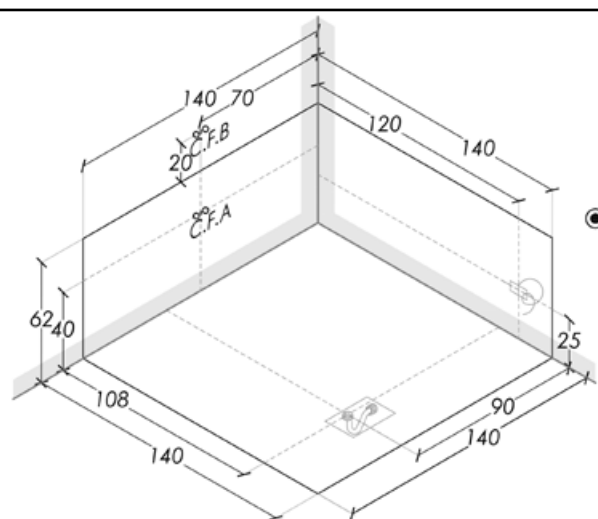

DATI TECNICI / TECHNICAL DATA / TECHNIQUES / TECHNISCHE DATEN