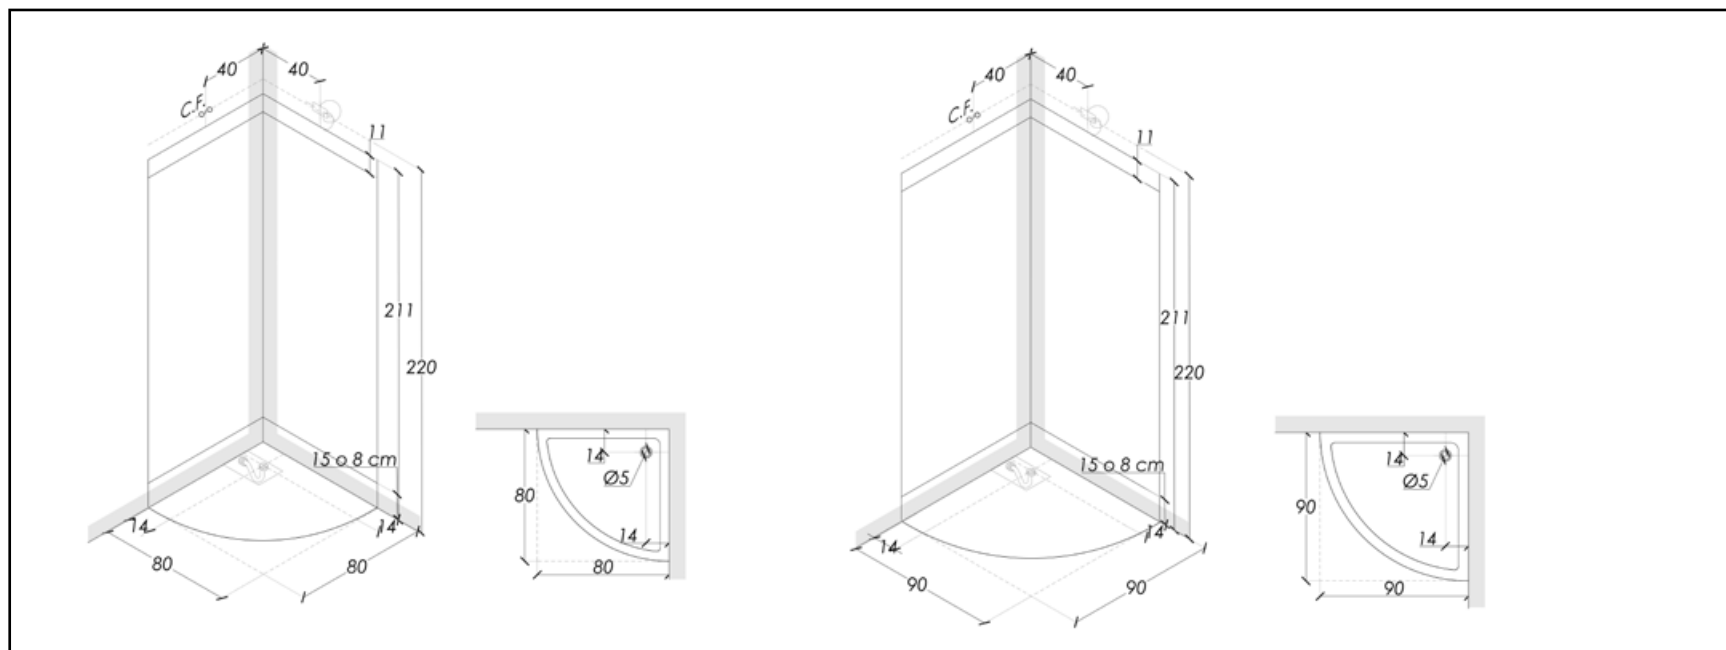

DATI TECNICI / TECHNICAL DATA / TECHNIQUES / TECHNISCHE DATEN