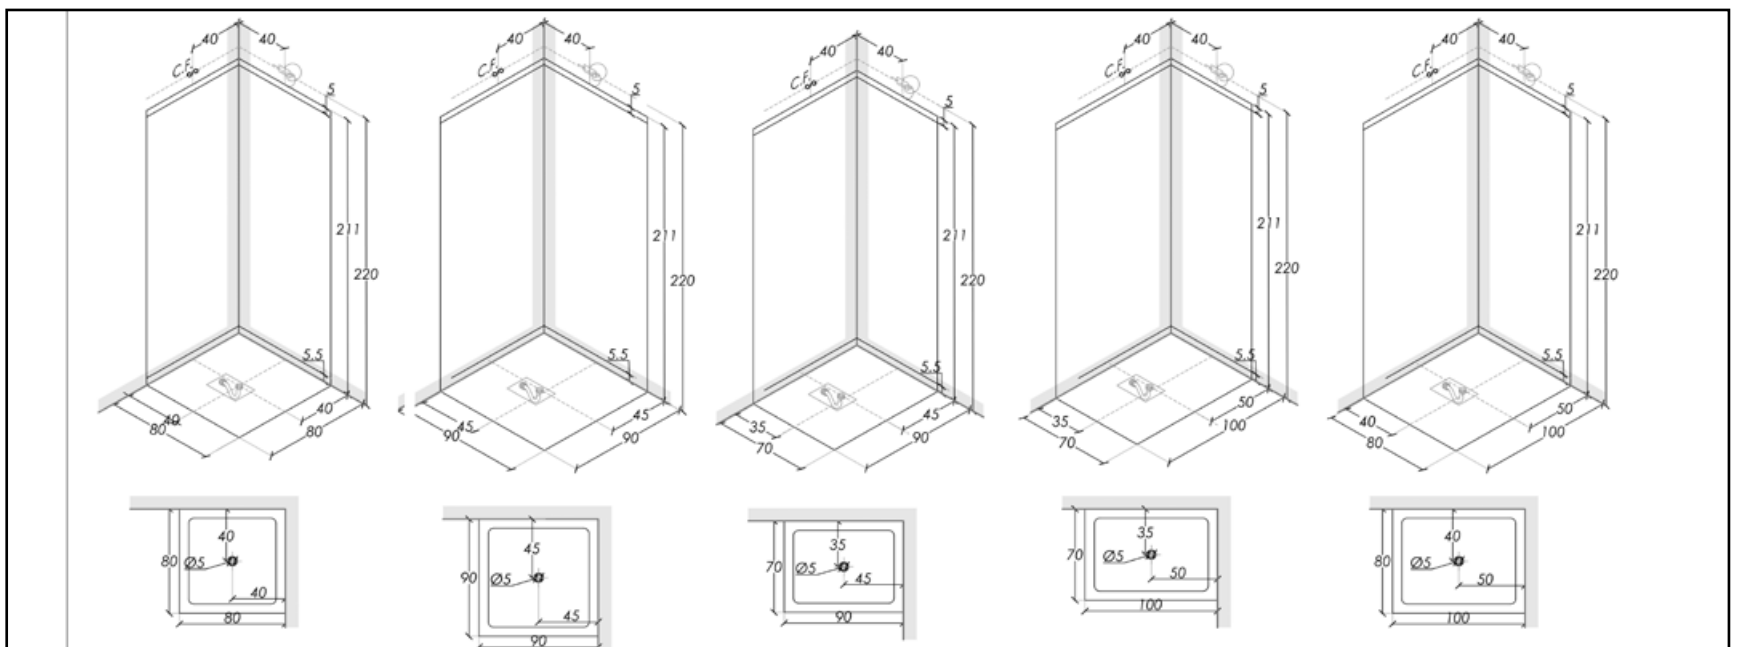

Duschsäule: Weiß, Schwarz, Silber
Internen Kristall: Weiß, Schwarz, Silber

IDROMASSAGGIO / WHIRLPOOL

SOFFIONE / SHOWER HEAD

SEDUTA / SEAT

CROMOTERAPIA / CROMOTHERAPY

DATI TECNICI / TECHNICAL DATA / TECHNIQUES / TECHNISCHE DATEN