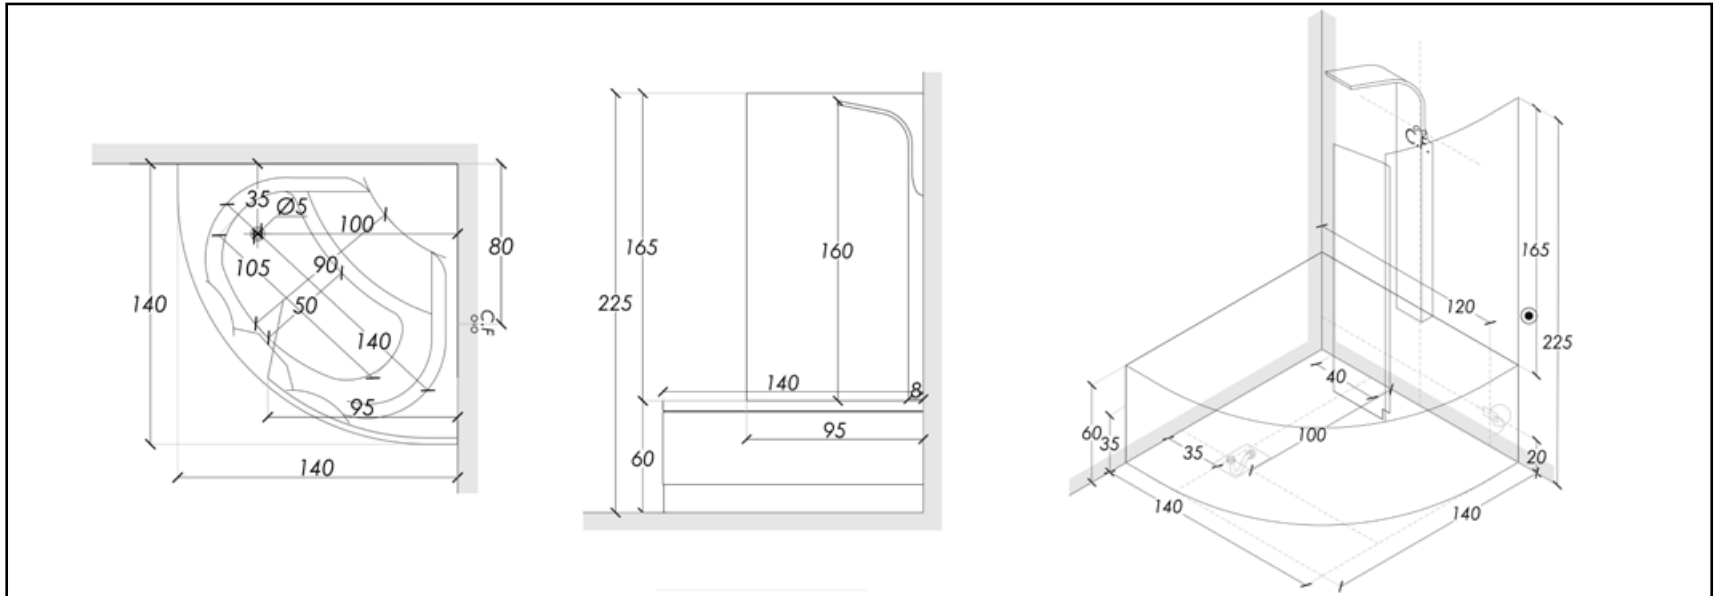

DATI TECNICI / TECHNICAL DATA / TECHNIQUES / TECHNISCHE DATEN