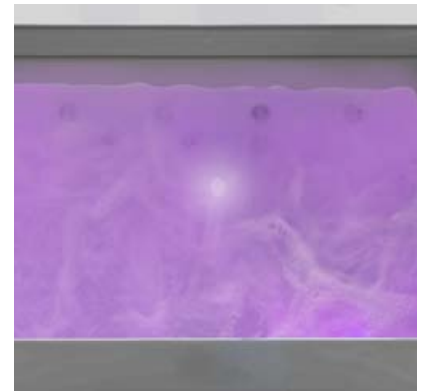

CYGNUS

Un vero e proprio trattamento di bellezza grazie all'elevata qualità delle parti tecniche e dei dispositivi testati e perfezionati, capaci di rilassare e tonificare il vostro corpo.

A real beauty treatment thanks to the high quality of the technical parts and devices tested and improved, able to relax and tone your body.

DATI TECNICI / TECHNICAL DATA / TECHNIQUES / TECHNISCHE DATEN