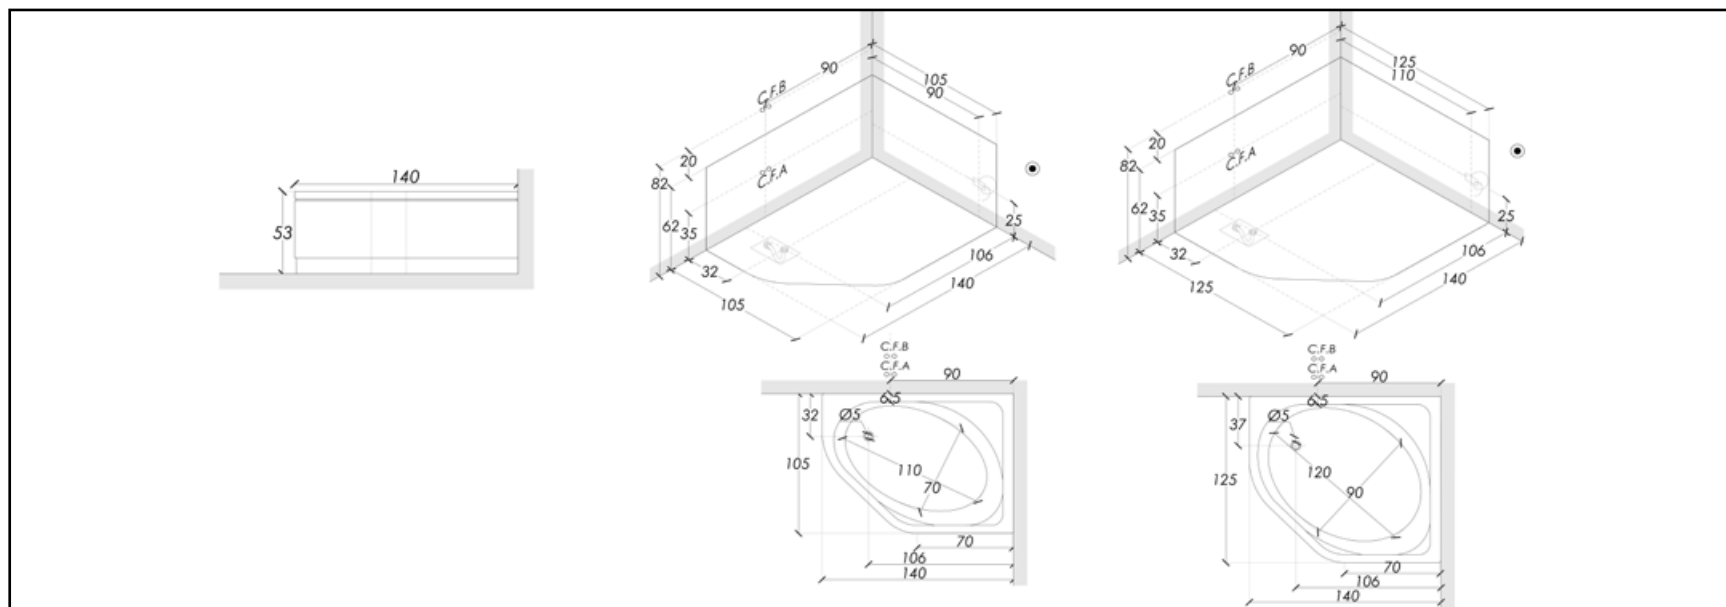

DATI TECNICI / TECHNICAL DATA / TECHNIQUES / TECHNISCHE DATEN