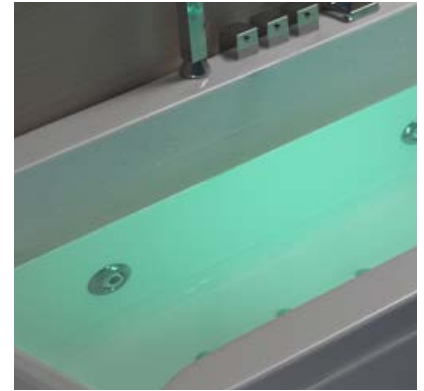

OAKLAND

La grande moda della piscina "tonda" è ancora nel pieno del suo successo. Per questo abbiamo creato Oakland, come sinonimo di eleganza e relax.

The large trend of "round" pools is still at the top of his success. For this reason Oakland was created as a synonymous of elegance and relaxation..

DATI TECNICI / TECHNICAL DATA / TECHNIQUES / TECHNISCHE DATEN