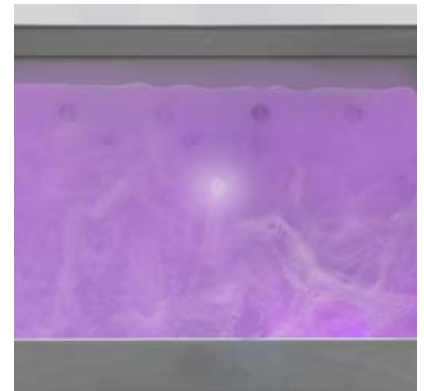

LIVRA

Livra regala un'esperienza di relax impareggiabile, senza rinunciare alla bellezza di un design d'eccellenza.

Livra wants to give you an unparalleled relaxing experience, without sacrificing the beauty of design excellence.

DATI TECNICI / TECHNICAL DATA / TECHNIQUES / TECHNISCHE DATEN