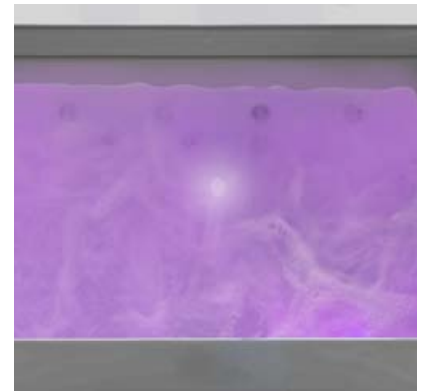

Vasche Angolari / Corner Bathtubs / Baignoires D'Angle / Badewannen

Living

Rubinetteria / Tapware

Idromassaggio 6 bocchette/ 6 Jets hydromassage

Cromoterapia/ Chromotherapy

LIBERTY

Liberty è un vasca angolare molto particolare per il suo assetto asimmetrico che la rende moderna e sofisticata.

Liberty is a very special corner bath for its asymmetrical arrangement that makes it modern and sophisticated.

IDROMASSAGGIO / WHIRLPOOL

AIRPOOL / AIRPOOL

MICRO JETS / MICRO JETS

CROMOTERAPIA / CROMOTHERAPY