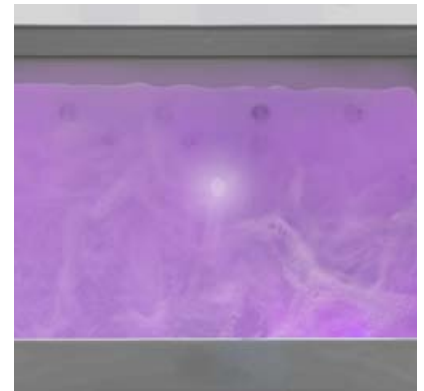

VINCENT

Vincent è un modello di vasca angolare disciplinato e simmetrico, che nasce dall'attenzione riposta sulle necessità reali compatibili con la nostra vita.

Vincent is a disciplined and symmetrical model of corner bathtub, founded by the attention placed on real needs compatible with our lives.

DATI TECNICI / TECHNICAL DATA / TECHNIQUES / TECHNISCHE DATEN