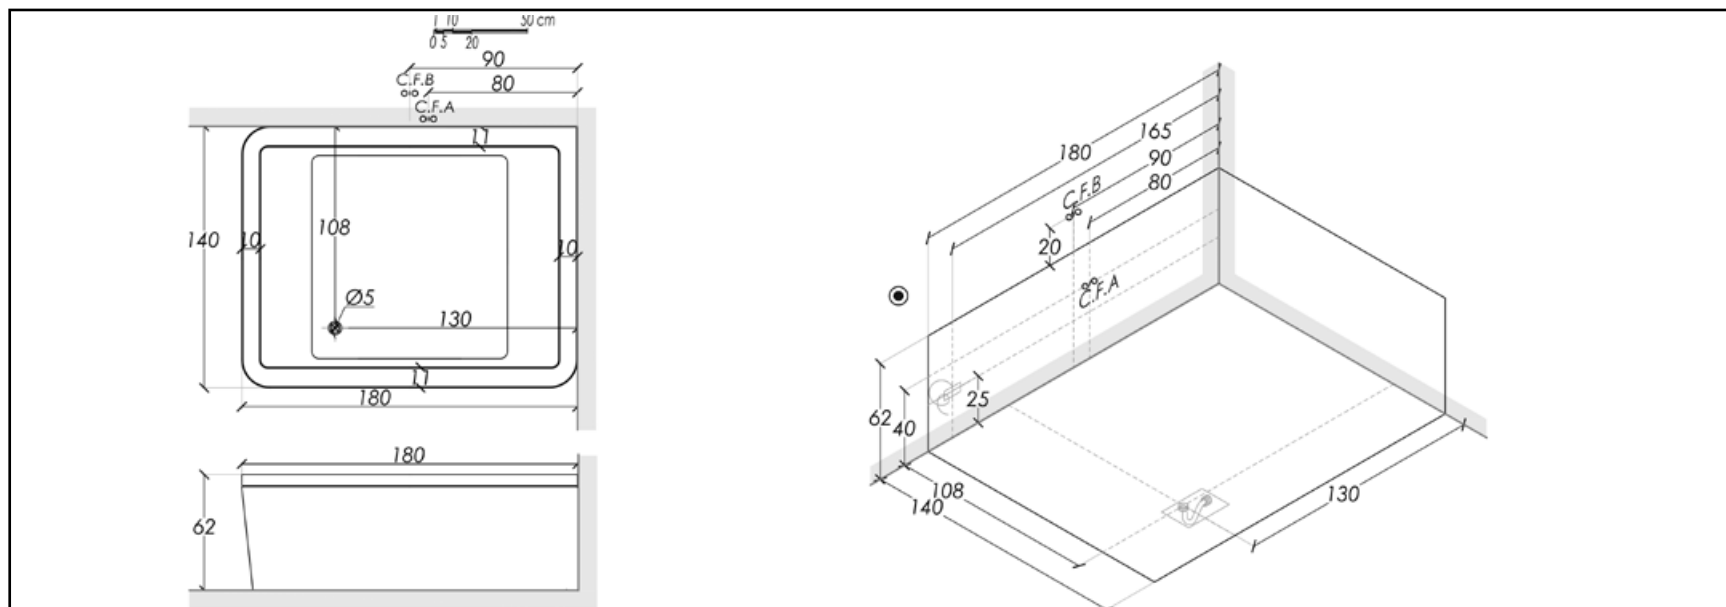

DATI TECNICI / TECHNICAL DATA / TECHNIQUES / TECHNISCHE DATEN